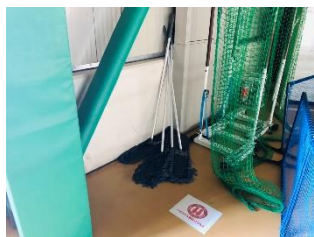

ハイテクアリーナ

※男子トイレ向かい

インドアスタジアム

※玄関入って左側の奥の鉄扉

ハイテクアリーナ

- 用具の貸出についてはゴールとネット（支柱）が使用可能です。その他用具（ボール・ラケット等）はご持参ください。
- アリーナではアリーナ床面を汚さないように、「靴底が鉛色で平らなシューズ」を使用するようにお願いします。
- 野球ボールは軟式のみです。軟式野球ボールの使用は学年や年齢を制限してのご使用となります。ご相談ください。
- 更衣室やシャワー室・ロッカー室などはございません。貴重品の管理はご自身でお願いします。

インドアスタジアム

- 用具の貸出についてはハードル（赤いテープがついたもの）・マーク・ラダーが使用可能です。その他用具はご持参ください。
- 陸上スパイクの使用は走路内のみです。走路外ではスパイクを履かないで下さい。
- 貴重品の管理はご自身でお願いします。

ご利用の際は上記事項をご確認の上、使用ください。よろしく申し上げます。